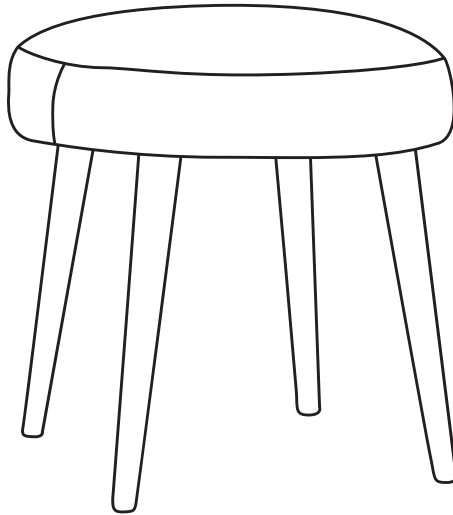

MILO POUF

designed and developed in Belgium | since 1978
www.ledacollection.be

MILO POUF

designed and developed in Belgium | since 1978
www.ledacollection.be

sitting height: 48
sitting depth: 45

1-seat
50W x 48H x 48D

ROMP dragende delen uit beuk en/of gelaagd hardhout

ONDERVERING elastische singels in zit met polyestervlies afdekking

ZITKUSSEN hoogelastisch schuim HR 35kg/m3 met dacron afdekking

RUGKUSSEN soft schuim 25kg/m3 met dacron afdekking

GARNI SUR ressorts élastiques dans siège avec nappage polyester

COUSSIN D'ASSISE mousse HR 35kg/m3 avec nappage dacron

COUSSIN DE DOS mousse souple 25kg/m3 avec nappage dacron

FRAME hêtre avec choix de 7 couleurs standard (noir, wengé, naturel, etc...) voir échantillons de bois