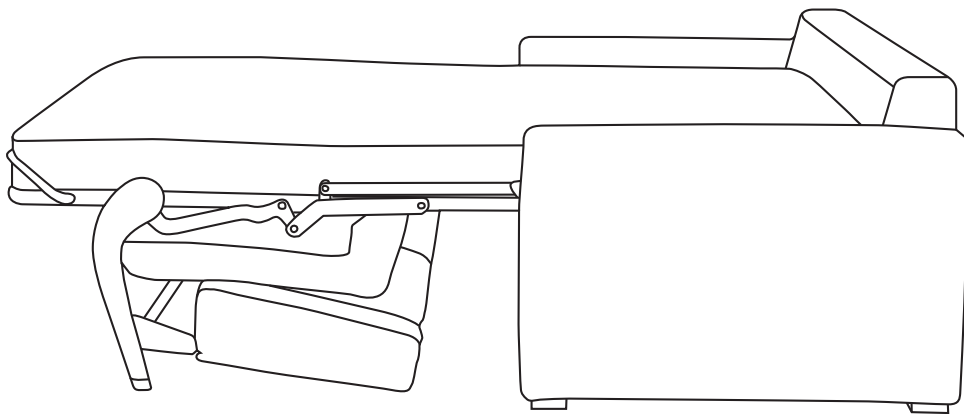

PERU

designed and developed in Belgium | since 1978
www.ledacollection.be

PERU

designed and developed in Belgium | since 1978
www.ledacollection.be

W x H x D
sitting height: 46
sitting depth: 55

3-seat
210W x 88H x 90D

ROMP

dragende delen uit beuk en/of gelaagd hardhout

ONDERVERING

elastische singels in zit en rug met polyester-vliesafdekking

ZITKUSSEN

hoogelastisch schuim HR 35kg/m3 met dacronafdekking

RUGKUSSEN

hoogelastisch schuim HR 30 kg/m3 met dacronafdekking

SIERKUSSEN

standaard geen sierkussens inbegrepen

KENMERKEN

sofa met bedsysteem | matras breedte 80cm of 140cm of 160cm x 14cm dikte | zeer eenvoudig opklapbaar
afmetingen : bedsysteem breedte bedraagt 160cm = totale breedte 210cm
armleuning verwijderbaar (makkelijker transport)

COUSSIN D'ASSISE

coussin en mousse moulée 35 kg/m3 avec nappage dacron

COUSSIN DE DOS

coussin en mousse moulée 35 kg/m3 avec nappage dacron

COUSSINS DECO

standard pas de coussins déco inclus

PARTICULARITES

sofa équipé d'un lit pliant | largeur du matelas 80cm ou 140cm ou 160cm x 14cm de profondeur | très facile à manipuler | dimensions: système du lit 160cm = largeur totale 210cm | accoudoirs amovibles pour faciliter le transport du meuble