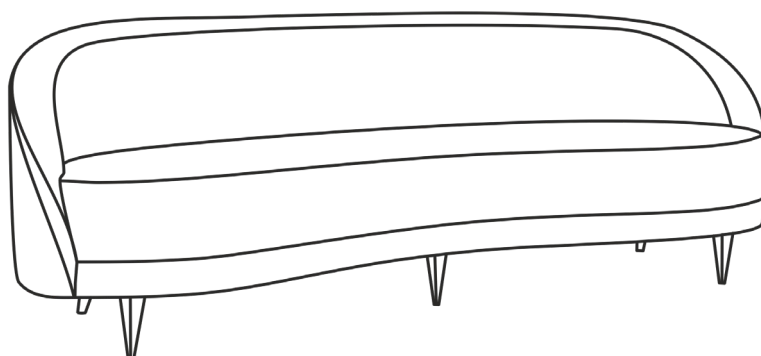

CLARICE

designed and developed in Belgium | since 1978
www.ledacollection.be

225W x 80H x 71D

CLARICE

designed and developed in Belgium | since 1978
www.ledacollection.be

W x H x D
sitting height: 48
sitting depth: 55

225W x 80H x 71D

ROMP

dragende delen uit beuk en/of gelaagd hardhout

ONDERVERING

elastische singels in zit en rug met polyester-vliesafdekking

ZITKUSSEN

hoogelastisch schuim HR 35kg/m³ met dacron afwerking

RUGKUSSEN

GARNI SUR

ressorts élastiques dans siège et dos avec nappage polyester

COUSSIN D'ASSISE

mousse HR 35kg/m³ avec nappage dacron

COUSSIN DE DOS

2 couches de mousse hautement élastique 35kg/m³

PIEDS

hêtre | standard en wenge, noir et naturel (autres couleurs sur demande)