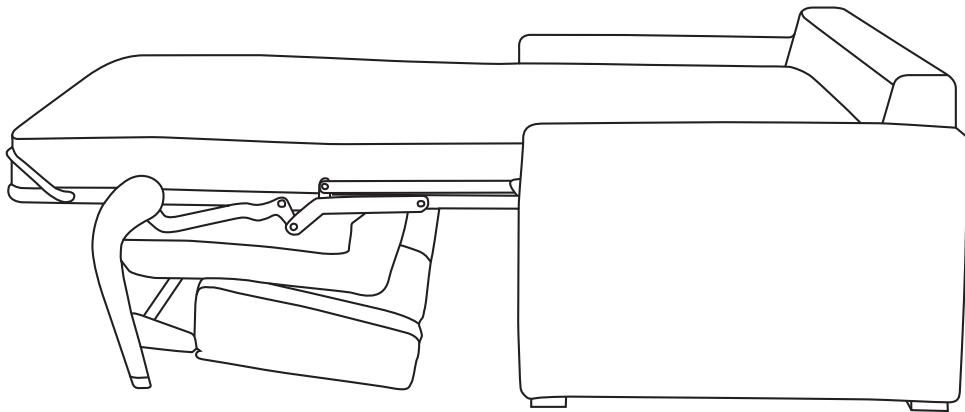

LIMA

designed and developed in Belgium | since 1978
www.ledacollection.be

LIMA

designed and developed in Belgium | since 1978
www.ledacollection.be

W x H x D
sitting height: 45
sitting depth: 55

3-seat
190W x 88H x 90D

ROMP

dragende delen uit beuk en/of gelaagd hardhout

ONDERVERING

elastische singels in zit en rug met polyester-vliesafdekking

ZITKUSSEN

hoogelastisch schuim HR 35kg/m3 met dacronafdekking

RUGKUSSEN

hoogelastisch schuim HR 30 kg/m3 met dacronafdekking

SIERKUSSEN

standaard geen sierkussens inbegrepen

POOTJES

metalen hoek poot, 16,5 cm hoog, nikkel kleur

KENMERKEN

sofa met bedstelsysteem | matras breedte 140cm x 14cm dikte | zeer eenvoudig opklapbaar afmetingen : bedstelsysteem breedte bedraagt 160cm | totale breedte 190cm | armleuning verwijderbaar (makkelijker transport)

FEATURES

sofa equipped with bedmechanism | matras width 140cm x 14cm thickness of matras | very easy to fold up the bed | dimensions: bedmechanism 160cm | total width 190cm | armrests removable in order to make transport easier