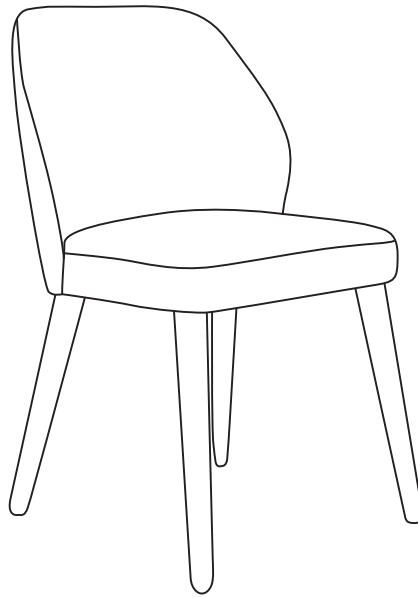

**LUCCA** designed and developed in Belgium | since 1978  
[www.ledacollection.be](http://www.ledacollection.be)

1-seat  
56W BACK | 50W SEAT x 85H x 55D

**ROMP**

dragende delen uit beuk en/of gelaagd hardhout

**ONDERVERING**

elastische singels in zit met polyestervliesafdekking

**ZITKUSSEN**

hoogelastisch schuim HR 35kg/m<sup>3</sup> met dacronafdekking

**RUGKUSSEN**

soft schuim 25kg/m<sup>3</sup> met dacronafdekking