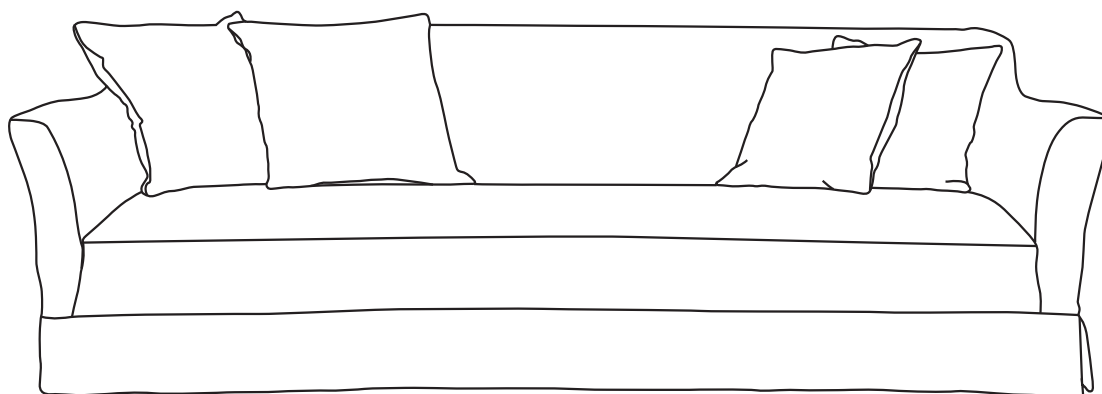

# ELYSEE

handmade in Belgium | since 1978  
[www.ledacollection.be](http://www.ledacollection.be)

4-seat  
275W x 80H x 105D

**ROMP**

dragende delen uit beuk en/of gelaagd hardhout

**ONDERVERING**

metalen nosag vering afgedekt met drukverdelers uit polyester

# coussins de dos: 4pcs - 3 pl (format 225cm) | 6pcs - 4 pl (format 275cm) | 6pcs - 5 pl (format 320cm) | coussins de dos supplémentaires voir liste de prix

**PIEDS**

pas visible (modèle déhoussable)

**PARTICULARITES**

model with totally removable cover  
all scatter pillows in a second fabric without a price uplift

**ATTENTION**

Possibility of custom fit in width | price on demand

3-seat  
225x80x105

4-seat  
275x80x105

5-seat  
320x80x105

55x55

90x70

110x70

55x110